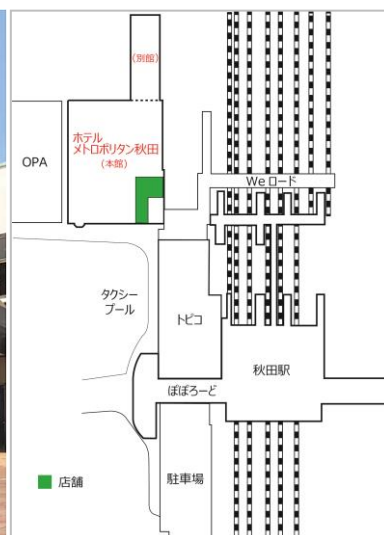

## 「ホテルメトロポリタン 秋田」本館 1 階

# 「セブン-イレブン」が 2021 年 4 月 29 日（木）ニューオープン！

2021年4月29日（木）に秋田ステーションビル株式会社（本社：秋田県秋田市 代表取締役社長：井上 浩司）が運営する「ホテルメトロポリタン 秋田」の本館 1 階にコンビニエンスストア「セブン-イレブン」がオープンいたします。

「近くて便利」を目指すセブン-イレブンとして秋田県内 108 店舗目、秋田市内 36 店舗目のストアとなり、ホテルメトロポリタン 秋田は、同年 5 月 31 日（月）にオープンするホテル別館「ノースウイング」及び、その 2 階に開業するフィットネスジムとともに秋田駅前エリアの利便性向上によるさらなる活性化を目指します。

店舗ファサードイメージ

店舗位置図

### 【概要】

- 店舗名称：セブン-イレブン ホテルメトロポリタン秋田店
- 出店場所：ホテルメトロポリタン 秋田 本館 1 階
- 店舗面積：228 m<sup>2</sup>
- 開業日時：2021 年 4 月 29 日（木）午前 7 時
- 営業時間：24 時間営業
- その他：商品値引き等のオープニングキャンペーンを予定しております。  
詳細は決まり次第店頭及びチラシ等でお知らせいたします。