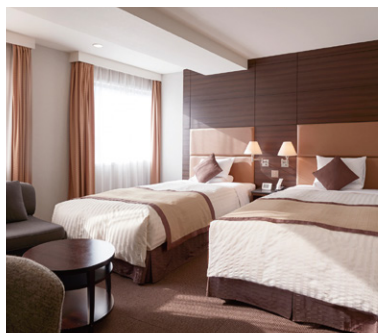

ホテルメトロポリタン 高崎

HOTEL METROPOLITAN TAKASAKI

〒370-0849
群馬県高崎市八島町222
(高崎駅ビル6F)
222 Yashima-cho,
Takasaki-city, Gunma
(Takasaki Station Building 6F)
370-0849

TEL.027-325-3311