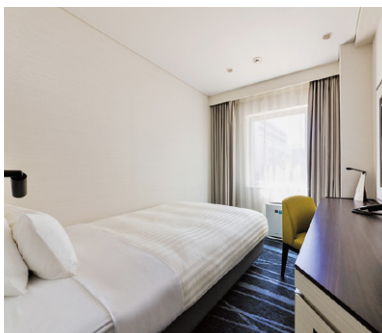

JR東日本ホテルメッツ 武蔵境

JR-EAST HOTEL METS MUSASHISAKAI

〒180-0023
東京都武蔵野市境南町2-1-8
2-1-8 Kyonan-cho
Musashino-city, Tokyo
180-0023

TEL.0422-32-5111