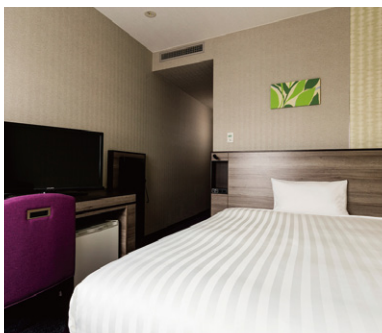

TEL.045-228-0011

JR東日本ホテルメッツ かまくら大船

JR-EAST HOTEL METS KAMAKURA OFUNA

〒247-0056
神奈川県鎌倉市大船1-2-1
1-2-1 Ofuna, Kamakura-city,
Kanagawa
247-0056

TEL.0467-40-1192

JR東日本ホテルメッツ 浦和

JR-EAST HOTEL METS URAWA

〒330-0063
埼玉県さいたま市浦和区
高砂1-16-7
1-16-7 Takasago, Urawa,
Saitama-city, Saitama
330-0063