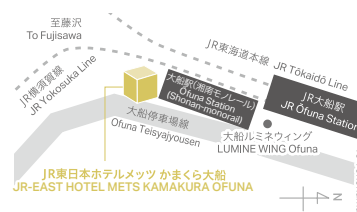

TEL.045-500-5011

JR東日本ホテルメッツ 横浜

JR-EAST HOTEL METS YOKOHAMA

〒221-0835
神奈川県横浜市神奈川区
鶴屋町1-66-9
1-66-9 Tsuruya-cho
Kanagawa-city, Kanagawa
221-0835

TEL.045-317-0011

JR東日本ホテルメッツ 溝ノ口

JR-EAST HOTEL METS MIZONOKUCHI

〒213-0001
神奈川県川崎市
高津区溝口1-1-5
1-1-5 Mizonokuchi, Takatsu-ku,
Kawasaki-city, Kanagawa
213-0001

TEL.044-862-0011

JR東日本ホテルメッツ 横浜桜木町

JR-EAST HOTEL METS YOKOHAMA SAKURAGICHO

〒231-0062
神奈川県横浜市中区
桜木町1-1-93
1-1-93 Sakuragi-cho Naka-ku,
Yokohama-city, Kanagawa
231-0062

TEL.045-228-0011

JR東日本ホテルメッツ かまくら大船

JR-EAST HOTEL METS KAMAKURA OFUNA

〒247-0056
神奈川県鎌倉市大船1-2-1
1-2-1 Ofuna, Kamakura-city,
Kanagawa
247-0056

TEL.0467-40-1192

JR東日本ホテルメッツ 浦和

JR-EAST HOTEL METS URAWA

〒330-0063
埼玉県さいたま市浦和区
高砂1-16-7
1-16-7 Takasago, Urawa,
Saitama-city, Saitama
330-0063