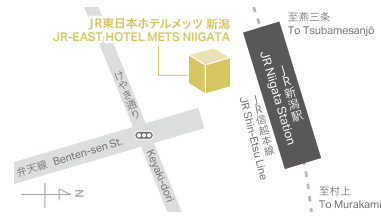

TEL.045-228-0011

JR東日本ホテルメッツ かまくら大船

JR-EAST HOTEL METS KAMAKURA OFUNA

〒247-0056
神奈川県鎌倉市大船1-2-1
1-2-1 Ofuna, Kamakura-city,
Kanagawa
247-0056

TEL.0467-40-1192

JR東日本ホテルメッツ 浦和

JR-EAST HOTEL METS URAWA

〒330-0063
埼玉県さいたま市浦和区
高砂1-16-7
1-16-7 Takasago, Urawa,
Saitama-city, Saitama
330-0063

TEL.048-826-0011

JR東日本ホテルメッツ 津田沼

JR-EAST HOTEL METS TSUDANUMA

〒275-0016
千葉県習志野市津田沼1-1-1
1-1-1 Tsudanuma,
Narashino-city, Chiba
275-0016

TEL.047-473-0007

JR東日本ホテルメッツ 船橋

JR-EAST HOTEL METS FUNABASHI

〒273-0005
千葉県船橋市本町7-1-1
7-1-1 Honcho, Funabashi-city,
Chiba
273-0005

TEL.047-425-0011

JR東日本ホテルメッツ 水戸

JR-EAST HOTEL METS MITO

〒310-0015
茨城県水戸市宮町1-1-1
1-1-1 Miyamachi, Mito-city,
Ibaraki
310-0015

TEL.029-222-3100

JR東日本ホテルメッツ 宇都宮

JR-EAST HOTEL METS UTSUNOMIYA

〒321-0965
栃木県宇都宮市川向町1-23
1-23 Kawamuko-cho,
Utsunomiya-city, Tochigi
321-0965

TEL.028-600-3300

JR東日本ホテルメッツ 新潟

JR-EAST HOTEL METS NIIGATA

〒950-0086
新潟県新潟市
中央区花園1-96-47
1-96-47 Hanazono, Chuo-ku,
Niigata-city, Niigata
950-0086

TEL.025-246-2100

JR東日本ホテルメッツ 長岡

JR-EAST HOTEL METS NAGAOKA

〒940-0048
新潟県長岡市台町2-4-9
2-4-9 Daimachi, Nagaoka-city,
Niigata
940-0048