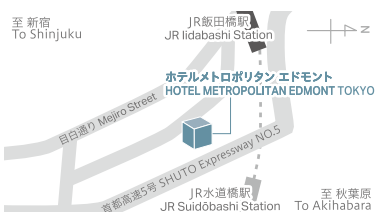

華やぎとやすらぎが息づく空間の中で
満ち足りたひとときをどうぞお過ごしください。

やすらぎと華やぎが出会う場所。

ホテルメトロポリタン

HOTEL METROPOLITAN TOKYO IKEBUKURO

〒171-8505
東京都豊島区西池袋1-6-1
1-6-1 Nishi-Ikebukuro,
Toshima-city, Tokyo
171-8505

TEL.03-3980-1111

ホテルメトロポリタン 丸の内

HOTEL METROPOLITAN TOKYO MARUNOUCHI

〒100-0005
東京都千代田区丸の内1-7-12
サピアタワー27~34F
SAPIA TOWER 27-34F
1-7-12 Marunouchi,
Chiyoda-city, Tokyo
100-0005

TEL.03-3211-2233

ホテルメトロポリタン エドモント

HOTEL METROPOLITAN EDMONT TOKYO

〒102-8130
東京都千代田区飯田橋
3-10-8
3-10-8 Iidabashi,
Chiyoda-city, Tokyo
102-8130

TEL.03-3237-1111

ホテルメトロポリタン 川崎

HOTEL METROPOLITAN KAWASAKI

〒212-0014
神奈川県川崎市幸区
大宮町1-5
1-5 Omiyacho, Saiwai-ku,
Kawasaki-City, Kanagawa
212-0014