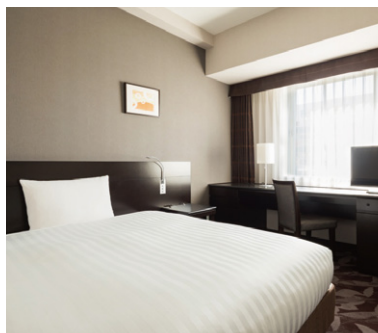

JR東日本ホテルメッツ 立川

JR-EAST HOTEL METS TACHIKAWA

〒190-0023
東京都立川市柴崎町3-1-1
3-1-1 Shibasaki-cho,
Tachikawa-city, Tokyo
190-0023

TEL.042-548-0011