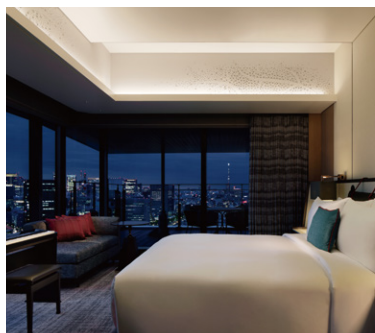

〒105-0022
東京都港区海岸1-10-30
1-10-30 Kaigan, Minato-city,
Tokyo
105-0022

メズム東京、オートグラフ コレクション
mesm Tokyo, Autograph Collection

TEL.03-5777-1111