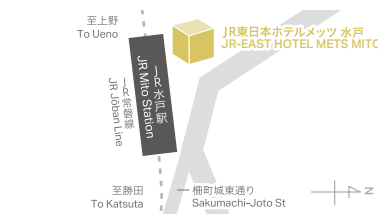

TEL.045-228-0011

JR東日本ホテルメッツ かまくら大船

JR-EAST HOTEL METS KAMAKURA OFUNA

〒247-0056
神奈川県鎌倉市大船1-2-1
1-2-1 Ofuna, Kamakura-city,
Kanagawa
247-0056

TEL.0467-40-1192

JR東日本ホテルメッツ 浦和

JR-EAST HOTEL METS URAWA

〒330-0063
埼玉県さいたま市浦和区
高砂1-16-7
1-16-7 Takasago, Urawa,
Saitama-city, Saitama
330-0063

TEL.048-826-0011

JR東日本ホテルメッツ 津田沼

JR-EAST HOTEL METS TSUDANUMA

〒275-0016
千葉県習志野市津田沼1-1-1
1-1-1 Tsudanuma,
Narashino-city, Chiba
275-0016

TEL.047-473-0007

JR東日本ホテルメッツ 船橋

JR-EAST HOTEL METS FUNABASHI

〒273-0005
千葉県船橋市本町7-1-1
7-1-1 Honcho, Funabashi-city,
Chiba
273-0005

TEL.047-425-0011

JR東日本ホテルメッツ 水戸

JR-EAST HOTEL METS MITO

〒310-0015
茨城県水戸市宮町1-1-1
1-1-1 Miyamachi, Mito-city,
Ibaraki
310-0015

TEL.029-222-3100

JR東日本ホテルメッツ 宇都宮

JR-EAST HOTEL METS UTSUNOMIYA

〒321-0965
栃木県宇都宮市川向町1-23
1-23 Kawamuko-cho,
Utsunomiya-city, Tochigi
321-0965

TEL.028-600-3300

JR東日本ホテルメッツ 新潟

JR-EAST HOTEL METS NIIGATA

〒950-0086
新潟県新潟市
中央区花園1-96-47
1-96-47 Hanazono, Chuo-ku,
Niigata-city, Niigata
950-0086

TEL.025-246-2100

JR東日本ホテルメッツ 長岡

JR-EAST HOTEL METS NAGAOKA

〒940-0048
新潟県長岡市台町2-4-9
2-4-9 Daimachi, Nagaoka-city,
Niigata
940-0048