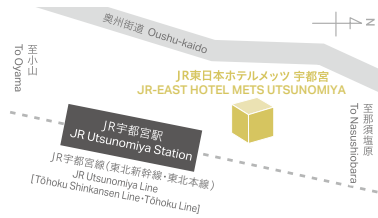

TEL.048-826-0011

JR東日本ホテルメッツ 津田沼

JR-EAST HOTEL METS TSUDANUMA

〒275-0016
千葉県習志野市津田沼1-1-1
1-1-1 Tsudanuma,
Narashino-city, Chiba
275-0016

TEL.047-473-0007

JR東日本ホテルメッツ 船橋

JR-EAST HOTEL METS FUNABASHI

〒273-0005
千葉県船橋市本町7-1-1
7-1-1 Honcho, Funabashi-city,
Chiba
273-0005

TEL.047-425-0011

JR東日本ホテルメッツ 水戸

JR-EAST HOTEL METS MITO

〒310-0015
茨城県水戸市宮町1-1-1
1-1-1 Miyamachi, Mito-city,
Ibaraki
310-0015

TEL.029-222-3100

JR東日本ホテルメッツ 宇都宮

JR-EAST HOTEL METS UTSUNOMIYA

〒321-0965
栃木県宇都宮市川向町1-23
1-23 Kawamuko-cho,
Utsunomiya-city, Tochigi
321-0965

TEL.028-600-3300

JR東日本ホテルメッツ 新潟

JR-EAST HOTEL METS NIIGATA

〒950-0086
新潟県新潟市
中央区花園1-96-47
1-96-47 Hanazono, Chuo-ku,
Niigata-city, Niigata
950-0086

TEL.025-246-2100

JR東日本ホテルメッツ 長岡

JR-EAST HOTEL METS NAGAOKA

〒940-0048
新潟県長岡市台町2-4-9
2-4-9 Daimachi, Nagaoka-city,
Niigata
940-0048