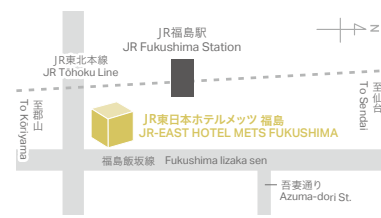

TEL.047-425-0011

JR東日本ホテルメッツ 水戸

JR-EAST HOTEL METS MITO

〒310-0015
茨城県水戸市宮町1-1-1
1-1-1 Miyamachi, Mito-city,
Ibaraki
310-0015

TEL.029-222-3100

JR東日本ホテルメッツ 宇都宮

JR-EAST HOTEL METS UTSUNOMIYA

〒321-0965
栃木県宇都宮市川向町1-23
1-23 Kawamuko-cho,
Utsunomiya-city, Tochigi
321-0965

TEL.028-600-3300

JR東日本ホテルメッツ 新潟

JR-EAST HOTEL METS NIIGATA

〒950-0086
新潟県新潟市
中央区花園1-96-47
1-96-47 Hanazono, Chuo-ku,
Niigata-city, Niigata
950-0086

TEL.025-246-2100

JR東日本ホテルメッツ 長岡

JR-EAST HOTEL METS NAGAOKA

〒940-0048
新潟県長岡市台町2-4-9
2-4-9 Daimachi, Nagaoka-city,
Niigata
940-0048

TEL.0258-30-5800

JR東日本ホテルメッツ 福島

JR-EAST HOTEL METS FUKUSHIMA

〒960-8031
福島県福島市栄町1-1
1-1 Sakae-machi,
Fukushima-city, Fukushima
960-8031

TEL.024-523-1515

JR東日本ホテルメッツ 北上

JR-EAST HOTEL METS KITAKAMI

〒024-0061
岩手県北上市大通1-1-34
1-1-34 Oodori Kitakami-city,
Iwate
024-0061

TEL.0197-61-2222

JR東日本ホテルメッツ 札幌

JR-EAST HOTEL METS SAPPORO

〒060-0807
北海道札幌市北区
北7条西2丁目5-3
5-3, Nishi 2, Kita 7, Kita-ku,
Sapporo-city, Hokkaido
060-0807

TEL.011-729-0011

JR東日本ホテルメッツ 八戸

JR-EAST HOTEL METS HACHINOHE