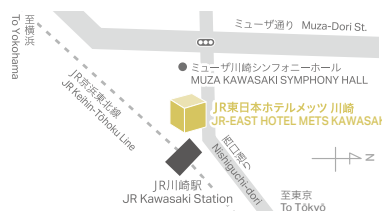

TEL.03-5294-1011

JR東日本ホテルメッツ 高円寺

JR-EAST HOTEL METS KOENJI

〒166-0002
東京都杉並区高円寺北2-5-1
2-5-1 Koenji Kita,
Suginami-city, Tokyo
166-0002

TEL.03-5327-0011

JR東日本ホテルメッツ 武蔵境

JR-EAST HOTEL METS MUSASHISAKAI

〒180-0023
東京都武蔵野市境南町2-1-8
2-1-8 Kyonan-cho
Musashino-city, Tokyo
180-0023

TEL.0422-32-5111

JR東日本ホテルメッツ 立川

JR-EAST HOTEL METS TACHIKAWA

〒190-0023
東京都立川市柴崎町3-1-1
3-1-1 Shibasaki-cho,
Tachikawa-city, Tokyo
190-0023

TEL.042-548-0011

JR東日本ホテルメッツ 国分寺

JR-EAST HOTEL METS KOKUBUNJI

〒185-0021
東京都国分寺市南町3-20-3
3-20-3 Minami-cho,
Kokubunji-city, Tokyo
185-0021

TEL.042-328-6111

JR東日本ホテルメッツ 東京ベイ新木場

JR-EAST HOTEL METS TOKYO BAY SHINKIBA

〒136-0082
東京都江東区新木場1-6-1
1-6-1 Shinkiba, Koto-city,
Tokyo
136-0082

TEL.03-3522-0711

JR東日本ホテルメッツ 赤羽

JR-EAST HOTEL METS AKABANE

〒115-0045
東京都北区赤羽1-1-76
1-1-76 Akabane, Kita-city,
Tokyo
115-0045

TEL.03-5939-0011

JR東日本ホテルメッツ 川崎

JR-EAST HOTEL METS KAWASAKI

〒212-0013
神奈川県川崎市幸区
堀川町72-2
72-2 Horikawa-cho Saiwai-ku,
Kawasaki-city, Kanagawa
212-0013

TEL.044-540-1100

2022年9月28日開業

JR東日本ホテルメッツ 大森

JR-EAST HOTEL METS OMORI