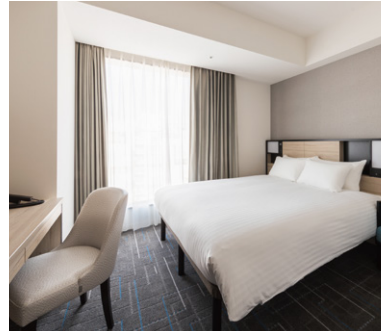

JR東日本ホテルメッツ 五反田

JR-EAST HOTEL METS GOTANDA

〒141-0022
東京都品川区東五反田1-26-3
1-26-3 Higashigotanda,
Shinagawa-city, Tokyo
141-0022

TEL.03-6408-0011