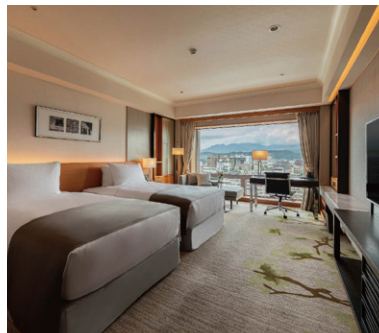

ホテルメトロポリタン プレミア 台北
HOTEL METROPOLITAN PREMIER TAIPEI

104107
台湾台北市中山区
南京東路三段133号
(MRT「南京復興駅」隣接)
No. 133, Sec.3, Nanjing E. Rd.,
Zhongshan Dist.,
Taipei City 104107,
Taiwan (R.O.C.)