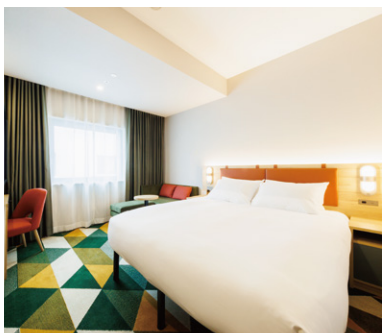

JR東日本ホテルメッツ 大森

JR-EAST HOTEL METS OMORI

NEW!

〒143-0016
東京都大田区大森北1-6-16
1-6-16 Omori Kita, Ota-city, Tokyo
143-0016

TEL.03-5753-1100