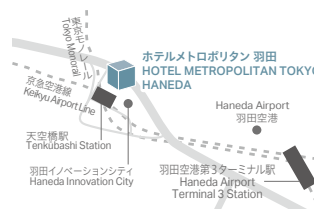

〒144-0041
東京都大田区羽田空港1-1-4
HANEDA INNOVATION CITY
ZONE A
HANEDA INNOVATION CITY
ZONE A
1-1-4 Haneda Airport, Ota-city, Tokyo
144-0041

路線: 京浜東北線
To 1 - 27 Terminal