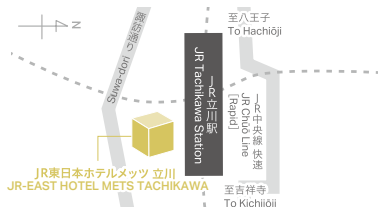

JR東日本ホテルメッツ 五反田

JR-EAST HOTEL METS GOTANDA

〒141-0022
東京都品川区東五反田1-26-3
1-26-3 Higashigotanda,
Shinagawa-city, Tokyo
141-0022

TEL.03-6408-0011

JR東日本ホテルメッツ 秋葉原

JR-EAST HOTEL METS AKIHABARA

〒101-0021
東京都千代田区外神田1-17-4
1-17-4 Soto-kanda,
Chiyoda-city, Tokyo
101-0021

TEL.03-5294-1011

JR東日本ホテルメッツ 高円寺

JR-EAST HOTEL METS KOENJI

〒166-0002
東京都杉並区高円寺北2-5-1
2-5-1 Koenji Kita,
Suginami-city, Tokyo
166-0002

TEL.03-5327-0011

JR東日本ホテルメッツ 武蔵境

JR-EAST HOTEL METS MUSASHISAKAI

〒180-0023
東京都武蔵野市境南町2-1-8
2-1-8 Kyonan-cho
Musashino-city, Tokyo
180-0023

TEL.0422-32-5111

JR東日本ホテルメッツ 立川

JR-EAST HOTEL METS TACHIKAWA

〒190-0023
東京都立川市柴崎町3-1-1
3-1-1 Shibasaki-cho,
Tachikawa-city, Tokyo
190-0023

TEL.042-548-0011

JR東日本ホテルメッツ 国分寺

JR-EAST HOTEL METS KOKUBUNJI

〒185-0021
東京都国分寺市南町3-20-3
3-20-3 Minami-cho,
Kokubunji-city, Tokyo
185-0021

TEL.042-328-6111

JR東日本ホテルメッツ 東京ベイ新木場

JR-EAST HOTEL METS TOKYO BAY SHINKIBA

〒136-0082
東京都江東区新木場1-6-1
1-6-1 Shinkiba, Koto-city,
Tokyo
136-0082

TEL.03-3522-0711

JR東日本ホテルメッツ 赤羽

JR-EAST HOTEL METS AKABANE

〒115-0045
東京都北区赤羽1-1-76
1-1-76 Akabane, Kita-city,
Tokyo
115-0045