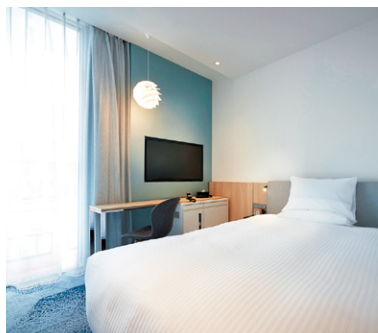

JR東日本ホテルメッツ 札幌

JR-EAST HOTEL METS SAPPORO

〒060-0807
北海道札幌市北区
北7条西2丁目5-3
5-3, Nishi 2, Kita 7, Kita-ku,
Sapporo-city, Hokkaido
060-0807

TEL.011-729-0011