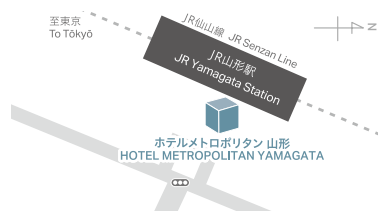

TEL.027-325-3311

ホテルメトロポリタン さいたま新都心

HOTEL METROPOLITAN SAITAMA-SHINTOSHIN

〒330-0081
埼玉県さいたま市
中央区新都心11-1
JRさいたま新都心ビル5~10F
JR Saitamashintoshin
Building 5~10F, 11-1 Shintoshin,
Chuo-ku, Saitama-city, Saitama
330-0081

TEL.048-851-1111

ホテルメトロポリタン 長野

HOTEL METROPOLITAN NAGANO

〒380-0824
長野県長野市南石堂町1346
1346 Minami-ishido-cho,
Nagano-city, Nagano
380-0824

TEL.026-291-7000

ホテルメトロポリタン 仙台

HOTEL METROPOLITAN SENDAI

〒980-8477
宮城県仙台市青葉区中央1-1-1
1-1-1 Aoba-ku Chuo
Sendai-city, Miyagi
980-8477

TEL.022-268-2525

ホテルメトロポリタン 山形

HOTEL METROPOLITAN YAMAGATA

〒990-0039
山形県山形市香澄町1-1-1
1-1-1 Kasumi-cho,
Yamagata-city, Yamagata
990-0039

TEL.023-628-1111

ホテルメトロポリタン 仙台イースト

HOTEL METROPOLITAN SENDAI EAST

〒980-8487
宮城県仙台市青葉区中央1-1-1
1-1-1 Aoba-ku Chuo
Sendai-city, Miyagi
980-8487

〒020-0033
岩手県盛岡市盛岡駅前
北通2-27
2-27 Morioka Ekimae Kitadori,
Morioka-city, Iwate
020-0033

TEL.019-625-1211

2023年秋開業

ホテルメトロポリタン 羽田

HOTEL METROPOLITAN TOKYO HANEDA

NEW!

画像提供: 羽田みらい開発株式会社

“旅に寄り添う、おもてなし” 2023年秋開業