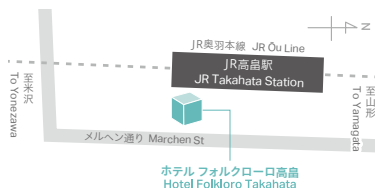

TEL.0470-22-8861

ホテル ファミリーオみなかみ

Hotel Familio Minakami

〒379-1418
群馬県利根郡みなかみ町
須川623
623 Sukawa, Minakami-machi,
Tone-gun, Gunma
379-1418

TEL.0278-20-6060

ホテル ファミリーオ佐渡相川

Hotel Familio Sado Aikawa

〒952-2136
新潟県佐渡市小川1267-1
1267-1 Ogawa, Sado-city,
Niigata
952-2136
冬期休業となります。詳しくは
ホテルにお問い合わせください。

TEL.0259-75-1020

ホテル フォルクローロ花巻東和

Hotel Folkloro HanamakiTowa

〒028-0115
岩手県花巻市東和町安俣6区
134番地
6-134 Towa-cho, Ahyo,
Hanamaki-city, Iwate
028-0115

TEL.0198-42-1011

ホテル フォルクローロ高島

Hotel Folkloro Takahata

〒999-2173
山形県東置賜郡高島町
大字山崎200
200 Oaza-yamazaki,
Takahata-machi,
Higashiokitama-gun, Yamagata
999-2173

TEL.0238-57-5555

ホテル フォルクローロ三陸釜石

Hotel Folkloro Sanrikukamaishi

〒026-0031
岩手県釜石市鈴子町22-4
22-4 Suzuko-cho,
Kamaishi-city, Iwate
026-0031

TEL.0193-38-5536

ホテル フォルクローロ角館

Hotel Folkloro Kakunodate

〒014-0368
秋田県仙北市角館町中菅沢14
14 Nakasugazawa,
Kakunodate-machi
Semboku-city, Akita
014-0368

※上記住所はチェックイン場所
「ホテル フォルクローロ角館」となります。
ご宿泊場所はお部屋により異なります。

TEL.0187-53-2774

ホテル フォルクローロ大湊

Hotel Folkloro Ominato

〒035-0084
青森県むつ市大湊新町7-20
7-20 Ominatoshincho,
Mutsu-city, Aomori
035-0084

TEL.0175-24-0051

アソシエイトホテル