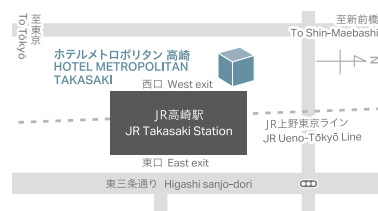

TEL.044-533-1111

ホテルメトロポリタン 鎌倉

HOTEL METROPOLITAN KAMAKURA

〒248-0006
神奈川県鎌倉市小町1-8-1
1-8-1 Komachi, Kamakura-city,
Kanagawa
248-0006

TEL.0467-60-1111

ホテルメトロポリタン 高崎

HOTEL METROPOLITAN TAKASAKI

〒370-0849
群馬県高崎市八島町222
(高崎駅ビル6F)
222 Yashima-cho,
Takasaki-city, Gunma
(Takasaki Station Building 6F)
370-0849

TEL.027-325-3311

ホテルメトロポリタン さいたま新都心

HOTEL METROPOLITAN SAITAMA-SHINTOSHIN

〒330-0081
埼玉県さいたま市
中央区新都心11-1
JRさいたま新都心ビル5~10F
JR Saitamashintoshin
Building 5~10F, 11-1 Shintoshin,
Chuo-ku, Saitama-city, Saitama
330-0081