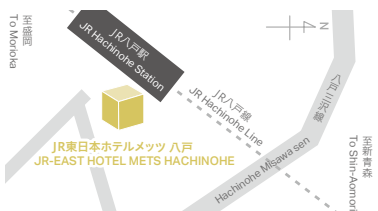

TEL.028-600-3300

JR東日本ホテルメッツ 新潟

JR-EAST HOTEL METS NIIGATA

〒950-0086
新潟県新潟市
中央区花園1-96-47
1-96-47 Hanazono, Chuo-ku,
Niigata-city, Niigata
950-0086

TEL.025-246-2100

JR東日本ホテルメッツ 長岡

JR-EAST HOTEL METS NAGAOKA

〒940-0048
新潟県長岡市台町2-4-9
2-4-9 Daimachi, Nagaoka-city,
Niigata
940-0048

TEL.0197-61-2222

JR東日本ホテルメッツ 札幌

JR-EAST HOTEL METS SAPPORO

〒060-0807
北海道札幌市北区
北7条西2丁目5-3
5-3, Nishi 2, Kita 7, Kita-ku,
Sapporo-city, Hokkaido
060-0807

TEL.011-729-0011

JR東日本ホテルメッツ 八戸

JR-EAST HOTEL METS HACHINOHE

〒039-1101
青森県八戸市大字尻内町
字館田1-1
1-1 Tateda, Shiriuchi-machi,
Hachinohe-city, Aomori
039-1101

TEL.0178-70-7700

B4T HOTEL B4T JR-EAST

たとえば、駅の改札を抜けるスムーズさで、
お部屋へと直行できること。

小さな快適さをつくるためのアイデアを、
一つひとつカタチにしていったら、
これまでにないホテルの姿が見えてきました。

誰にも邪魔されず、誰にも気兼ねなく、
自分だけのリラックスタイムを満喫できる
「B4T」という旅先のマイルームへ、
あなたのSuicaでアクセスしてください。

2023年開業

ホテル B4T 田端

HOTEL B4T TABATA JR-EAST

NEW!

〒114-0013
東京都北区東田端 1-17-20
1-17-20, Higashitabata,
Kita-city, Tokyo
114-0013