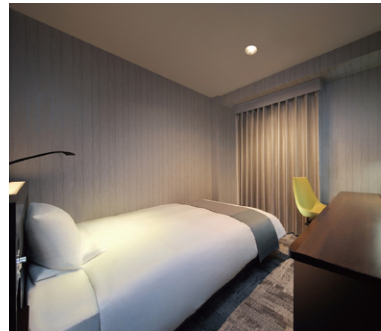

JR東日本ホテルメッツ 福島

JR-EAST HOTEL METS FUKUSHIMA

〒960-8031
福島県福島市栄町1-1
1-1 Sakae-machi,
Fukushima-city, Fukushima
960-8031

TEL.024-523-1515