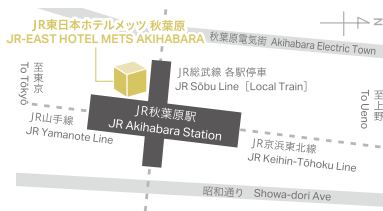

〒171-0031
東京都豊島区目白1-4-1
1-4-1 Mejiro, Toshima-city,
Tokyo
171-0031

TEL.03-5985-0011

JR東日本ホテルメッツ 駒込

JR-EAST HOTEL METS KOMAGOME

〒170-0003
東京都豊島区駒込 2-1-39
2-1-39 Komagome,
Toshima-city, Tokyo
170-0003

TEL.03-5319-0011

JR東日本ホテルメッツ 五反田

JR-EAST HOTEL METS GOTANDA

〒141-0022
東京都品川区東五反田1-26-3
1-26-3 Higashigotanda,
Shinagawa-city, Tokyo
141-0022

TEL.03-6408-0011

JR東日本ホテルメッツ 秋葉原

JR-EAST HOTEL METS AKIHABARA

〒101-0021
東京都千代田区外神田1-17-4
1-17-4 Soto-kanda,
Chiyoda-city, Tokyo
101-0021

TEL.03-5294-1011

JR東日本ホテルメッツ 高円寺

JR-EAST HOTEL METS KOENJI

〒166-0002
東京都杉並区高円寺北2-5-1
2-5-1 Koenji Kita,
Suginami-city, Tokyo
166-0002

TEL.03-5327-0011

JR東日本ホテルメッツ 武蔵境

JR-EAST HOTEL METS MUSASHISAKAI

〒180-0023
東京都武蔵野市境南町2-1-8
2-1-8 Kyonan-cho
Musashino-city, Tokyo
180-0023

TEL.0422-32-5111

JR東日本ホテルメッツ 立川

JR-EAST HOTEL METS TACHIKAWA

〒190-0023
東京都立川市柴崎町3-1-1
3-1-1 Shibasaki-cho,
Tachikawa-city, Tokyo
190-0023

TEL.042-548-0011

JR東日本ホテルメッツ 国分寺

JR-EAST HOTEL METS KOKUBUNJI

〒185-0021
東京都国分寺市南町3-20-3
3-20-3 Minami-cho,
Kokubunji-city, Tokyo
185-0021