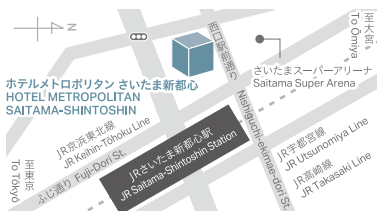

TEL.048-851-1111

ホテルメトロポリタン 長野

HOTEL METROPOLITAN NAGANO

〒380-0824
長野県長野市南石堂町1346
1346 Minami-ishido-cho,
Nagano-city, Nagano
380-0824

TEL.026-291-7000

ホテルメトロポリタン 仙台

HOTEL METROPOLITAN SENDAI

〒980-8477
宮城県仙台市青葉区中央1-1-1
1-1-1 Aoba-ku Chuo
Sendai-city, Miyagi
980-8477

TEL.022-268-2525

ホテルメトロポリタン 山形

HOTEL METROPOLITAN YAMAGATA

〒990-0039
山形県山形市香澄町1-1-1
1-1-1 Kasumi-cho,
Yamagata-city, Yamagata
990-0039

TEL.023-628-1111

ホテルメトロポリタン 仙台イースト

HOTEL METROPOLITAN SENDAI EAST

〒980-8487
宮城県仙台市青葉区中央1-1-1
1-1-1 Aoba-ku Chuo
Sendai-city, Miyagi
980-8487

TEL.022-302-3373

ホテルメトロポリタン 盛岡

HOTEL METROPOLITAN MORIOKA

〒020-0034
岩手県盛岡市盛岡駅前通1-44
1-44 Morioka Ekimae-dori,
Morioka-city, Iwate
020-0034

TEL.019-625-1211

ホテルメトロポリタン 盛岡ニューウイング

HOTEL METROPOLITAN MORIOKA NEW WING

〒020-0033
岩手県盛岡市盛岡駅前
北通2-27
2-27 Morioka Ekimae Kitadori,
Morioka-city, Iwate
020-0033

TEL.019-625-1211

2023年秋開業

ホテルメトロポリタン 羽田

HOTEL METROPOLITAN TOKYO HANEDA

NEW!

画像提供: 羽田みらい開発株式会社

“旅に寄り添う、おもてなし” 2023年秋開業