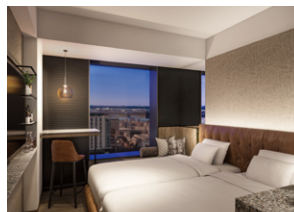

〒144-0041
東京都大田区羽田空港1-1-4
HANEDA INNOVATION CITY
ZONE A
HANEDA INNOVATION CITY
ZONE A
1-1-4 Haneda Airport, Ota-city, Tokyo
144-0041

路線: 京浜東北線
To 1 - 27 Terminal