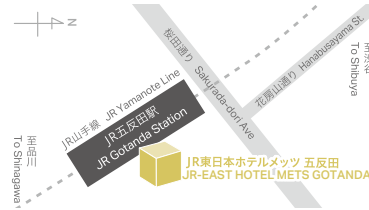

〒171-0031
東京都豊島区目白1-4-1
1-4-1 Mejiro, Toshima-city,
Tokyo
171-0031

TEL.03-5985-0011

JR東日本ホテルメッツ 駒込

JR-EAST HOTEL METS KOMAGOME

〒170-0003
東京都豊島区駒込 2-1-39
2-1-39 Komagome,
Toshima-city, Tokyo
170-0003

TEL.03-5319-0011

JR東日本ホテルメッツ 五反田

JR-EAST HOTEL METS GOTANDA

〒141-0022
東京都品川区東五反田1-26-3
1-26-3 Higashigotanda,
Shinagawa-city, Tokyo
141-0022

TEL.03-6408-0011

JR東日本ホテルメッツ 秋葉原

JR-EAST HOTEL METS AKIHABARA

〒101-0021
東京都千代田区外神田1-17-4
1-17-4 Soto-kanda,
Chiyoda-city, Tokyo
101-0021