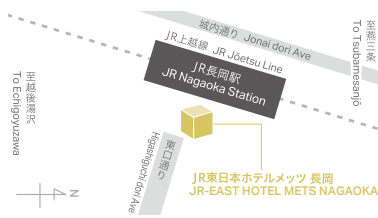

TEL.047-425-0011

JR東日本ホテルメッツ 水戸

JR-EAST HOTEL METS MITO

〒310-0015
茨城県水戸市宮町1-1-1
1-1-1 Miyamachi, Mito-city,
Ibaraki
310-0015

TEL.029-222-3100

JR東日本ホテルメッツ 宇都宮

JR-EAST HOTEL METS UTSUNOMIYA

〒321-0965
栃木県宇都宮市川向町1-23
1-23 Kawamuko-cho,
Utsunomiya-city, Tochigi
321-0965

TEL.028-600-3300

JR東日本ホテルメッツ 新潟

JR-EAST HOTEL METS NIIGATA

〒950-0086
新潟県新潟市
中央区花園1-96-47
1-96-47 Hanazono, Chuo-ku,
Niigata-city, Niigata
950-0086

TEL.025-246-2100

JR東日本ホテルメッツ 長岡

JR-EAST HOTEL METS NAGAOKA

〒940-0048
新潟県長岡市台町2-4-9
2-4-9 Daimachi, Nagaoka-city,
Niigata
940-0048

TEL.0258-30-5800

JR東日本ホテルメッツ 福島

JR-EAST HOTEL METS FUKUSHIMA

〒960-8031
福島県福島市栄町1-1
1-1 Sakae-machi,
Fukushima-city, Fukushima
960-8031

TEL.024-523-1515

JR東日本ホテルメッツ 北上

JR-EAST HOTEL METS KITAKAMI

〒024-0061
岩手県北上市大通1-1-34
1-1-34 Oodori Kitakami-city,
Iwate
024-0061

TEL.0197-61-2222

JR東日本ホテルメッツ 札幌

JR-EAST HOTEL METS SAPPORO

〒060-0807
北海道札幌市北区
北7条西2丁目5-3
5-3, Nishi 2, Kita 7, Kita-ku,
Sapporo-city, Hokkaido
060-0807

TEL.011-729-0011

JR東日本ホテルメッツ 八戸

JR-EAST HOTEL METS HACHINOHE