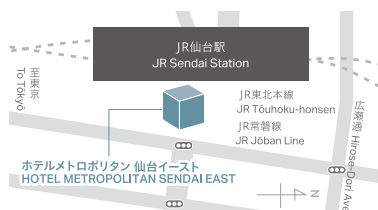

TEL.022-268-2525

ホテルメトロポリタン 山形

HOTEL METROPOLITAN YAMAGATA

〒990-0039
山形県山形市香澄町1-1-1
1-1-1 Kasumi-cho,
Yamagata-city, Yamagata
990-0039

TEL.023-628-1111

ホテルメトロポリタン 仙台イースト

HOTEL METROPOLITAN SENDAI EAST

〒980-8487
宮城県仙台市青葉区中央1-1-1
1-1-1 Aoba-ku Chuo
Sendai-city, Miyagi
980-8487

TEL.022-302-3373

ホテルメトロポリタン 盛岡

HOTEL METROPOLITAN MORIOKA

〒020-0034
岩手県盛岡市盛岡駅前通1-44
1-44 Morioka Ekimae-dori,
Morioka-city, Iwate
020-0034

TEL.019-625-1211

ホテルメトロポリタン 盛岡ニューウイング

HOTEL METROPOLITAN MORIOKA NEW WING

〒020-0033
岩手県盛岡市盛岡駅前
北通2-27
2-27 Morioka Ekimae Kitadori,
Morioka-city, Iwate
020-0033

TEL.019-625-1211

2023年秋開業

ホテルメトロポリタン 羽田

HOTEL METROPOLITAN TOKYO HANEDA

NEW!

画像提供: 羽田みらい開発株式会社

“旅に寄り添う、おもてなし” 2023年秋開業