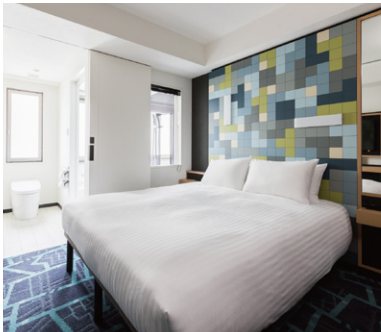

JR東日本ホテルメッツ 秋葉原

JR-EAST HOTEL METS AKIHABARA

〒101-0021
東京都千代田区外神田1-17-4
1-17-4 Soto-kanda,
Chiyoda-city, Tokyo
101-0021

TEL.03-5294-1011