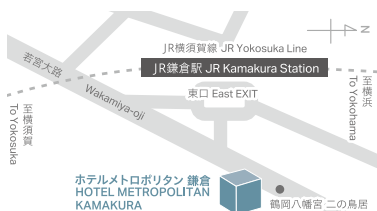

〒102-8130
東京都千代田区飯田橋
3-10-8
3-10-8 Iidabashi,
Chiyoda-city, Tokyo
102-8130

TEL.03-3237-1111

ホテルメトロポリタン 川崎

HOTEL METROPOLITAN KAWASAKI

〒212-0014
神奈川県川崎市幸区
大宮町1-5
1-5 Omiyacho, Saiwai-ku,
Kawasaki-City, Kanagawa
212-0014

TEL.044-533-1111

ホテルメトロポリタン 鎌倉

HOTEL METROPOLITAN KAMAKURA

〒248-0006
神奈川県鎌倉市小町1-8-1
1-8-1 Komachi, Kamakura-city,
Kanagawa
248-0006

TEL.0467-60-1111

ホテルメトロポリタン 高崎

HOTEL METROPOLITAN TAKASAKI

〒370-0849
群馬県高崎市八島町222
(高崎駅ビル6F)
222 Yashima-cho,
Takasaki-city, Gunma
(Takasaki Station Building 6F)
370-0849

TEL.027-325-3311

ホテルメトロポリタン さいたま新都心

HOTEL METROPOLITAN SAITAMA-SHINTOSHIN

〒330-0081
埼玉県さいたま市
中央区新都心11-1
JRさいたま新都心ビル5~10F
JR Saitamashintoshin
Building 5~10F, 11-1 Shintoshin,
Chuo-ku, Saitama-city, Saitama
330-0081