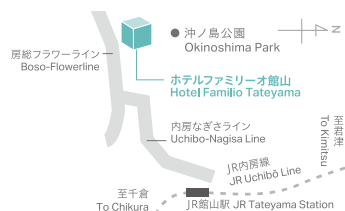

HOTEL DREAM GATE maihama annex

〒279-0031
千葉県浦安市舞浜26-5
26-5 Maihama, Urayasu-city,
Chiba
279-0031

TEL.047-351-0180

アーバン リゾートホテル

夢の玄関口、ホテルドリームゲート舞浜
舞浜リゾートの最寄り駅、「JR舞浜駅」。

ホテルドリームゲート舞浜は、

本館もアネックスも南口の改札を出て直結。

舞浜リゾートをたっぷり遊びたい人にも、

ゆったりと楽しみたい人にも、便利で快適なホテルです。

HOTEL
FAMILIO
FOLKLORO

おいしい地元レストランや、手仕事体験教室、
自然の中で楽しむアクティビティ。

「ファミリーオ」「フォルクローロ」は、ずっと昔からあるのに新しい、
ガイドブックにはのっていない土地の魅力を掘り起こし、
ご紹介していくホテルです。

ホテル ファミリーオ館山

Hotel Familio Tateyama

〒294-0031
千葉県館山市大賀81-17
81-17 Oka, Tateyama-city,
Chiba
294-0031

TEL.0470-22-8861

ホテル ファミリーオみなかみ

Hotel Familio Minakami

〒379-1418
群馬県利根郡みなかみ町
須川623
623 Sukawa, Minakami-machi,
Tone-gun, Gunma
379-1418

TEL.0278-20-6060

ホテル ファミリーオ佐渡相川

Hotel Familio Sado Aikawa

〒952-2136
新潟県佐渡市小川1267-1
1267-1 Ogawa, Sado-city,
Niigata
952-2136
冬期休業となります。詳しくは
ホテルにお問い合わせください。