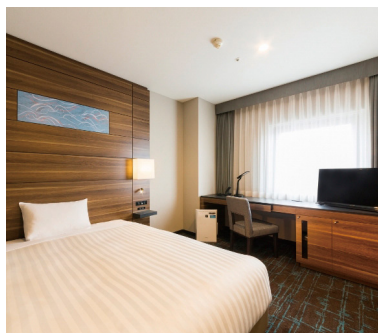

JR東日本ホテルメッツ 津田沼

JR-EAST HOTEL METS TSUDANUMA

〒275-0016
千葉県習志野市津田沼1-1-1
1-1-1 Tsudanuma,
Narashino-city, Chiba
275-0016

TEL.047-473-0007