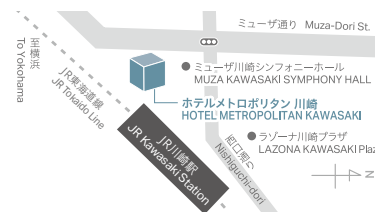

華やぎとやすらぎが息づく空間の中で
満ち足りたひとときをどうぞお過ごしください。

やすらぎと華やぎが出会う場所。

ホテルメトロポリタン

HOTEL METROPOLITAN TOKYO IKEBUKURO

〒171-8505
東京都豊島区西池袋1-6-1
1-6-1 Nishi-Ikebukuro,
Toshima-city, Tokyo
171-8505

TEL.03-3980-1111

ホテルメトロポリタン 丸の内

HOTEL METROPOLITAN TOKYO MARUNOUCHI

〒100-0005
東京都千代田区丸の内1-7-12
サピアタワー27~34F
SAPIA TOWER 27-34F
1-7-12 Marunouchi,
Chiyoda-city, Tokyo
100-0005

TEL.03-3211-2233

ホテルメトロポリタン エドモント

HOTEL METROPOLITAN EDMONT TOKYO

〒102-8130
東京都千代田区飯田橋
3-10-8
3-10-8 Iidabashi,
Chiyoda-city, Tokyo
102-8130

TEL.03-3237-1111

ホテルメトロポリタン 川崎

HOTEL METROPOLITAN KAWASAKI

〒212-0014
神奈川県川崎市幸区
大宮町1-5
1-5 Omiyacho, Saiwai-ku,
Kawasaki-City, Kanagawa
212-0014