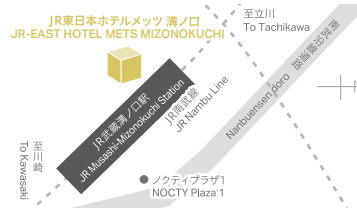

TEL.03-5939-0011

JR東日本ホテルメッツ 川崎

JR-EAST HOTEL METS KAWASAKI

〒212-0013
神奈川県川崎市幸区
堀川町72-2
72-2 Horikawa-cho Saiwai-ku,
Kawasaki-city, Kanagawa
212-0013

TEL.044-540-1100

2022年9月28日開業

JR東日本ホテルメッツ 大森

JR-EAST HOTEL METS OMORI

NEW!

〒143-0016
東京都大田区大森北1-6-16
1-6-16 Omori Kita, Ota-city, Tokyo
143-0016

TEL.03-5753-1100

JR東日本ホテルメッツ 横浜鶴見

JR-EAST HOTEL METS YOKOHAMA TSURUMI

〒230-0051
神奈川県横浜市鶴見区
鶴見中央1-31-2
1-31-2 Tsurumi chuo,
Tsurumi-ku, Yokohama-city,
Kanagawa
230-0051

TEL.045-500-5011

JR東日本ホテルメッツ 横浜

JR-EAST HOTEL METS YOKOHAMA

〒221-0835
神奈川県横浜市神奈川区
鶴屋町1-66-9
1-66-9 Tsuruya-cho
Kanagawa-city, Kanagawa
221-0835

TEL.045-317-0011

JR東日本ホテルメッツ 溝ノ口

JR-EAST HOTEL METS MIZONOKUCHI

〒213-0001
神奈川県川崎市
高津区溝口1-1-5
1-1-5 Mizonokuchi, Takatsu-ku,
Kawasaki-city, Kanagawa
213-0001

TEL.044-862-0011

JR東日本ホテルメッツ 横浜桜木町

JR-EAST HOTEL METS YOKOHAMA SAKURAGICHO

〒231-0062
神奈川県横浜市中区
桜木町1-1-93
1-1-93 Sakuragi-cho Naka-ku,
Yokohama-city, Kanagawa
231-0062