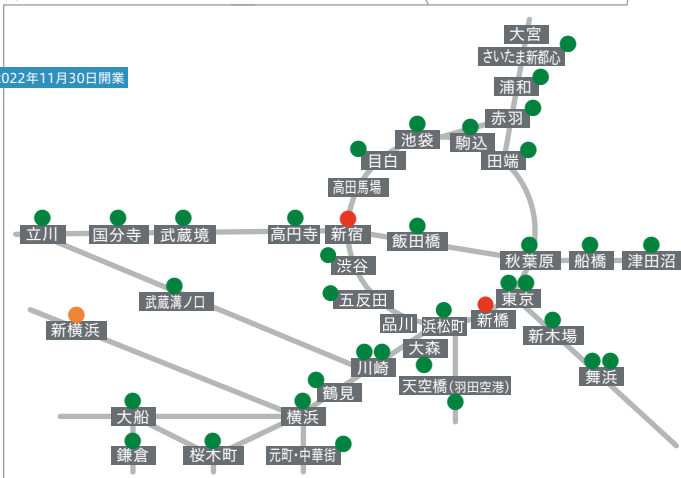

JRホテルメンバーズ

会員特典の内容はP58をご覧ください。

北海道から沖縄、台湾まで、
おトクに泊まって、ポイントがたまる。使える。
〈JRホテルメンバーズ〉で
新しい旅の楽しみ方が広がります。

JR西日本ホテルズ

- ホテルグランヴィア
  京都
  大阪
  和歌山
  岡山
  広島
- ホテルヴィスキオ
  京都
  大阪
  尼崎
  富山
- 奈良ホテル
- 梅小路ホテル京都

JR東海ホテルズ

- 名古屋マリオットアソシアホテル
  ※レストランのみ
- 名古屋JRゲートタワーホテル
- ホテルアソシア
  静岡
  豊橋
  高山リゾート

JR東日本ホテルズ

- JR東日本ホテルメッツ
  水戸
  宇都宮
  長岡
  新潟
  福島
  北上
  八戸
  札幌
- ホテルB4T
  いわき **2023年1月15日開業**

JR東日本ホテルズ

- ホテルファミリーオ
  館山
  みなかみ
  佐渡相川(冬期休業)
- ホテルfolkローロ
  高島
  花巻東和
  三陸釜石
  角館
  大湊
- 和のゐ 角館

JR東日本ホテルズ

- ホテルメトロポリタン
  高崎
  長野
  仙台
  仙台イースト
  山形
  盛岡
  盛岡ニューウイング
  秋田

JR東日本ホテルズ

- 東京ステーションホテル
  メズム東京、
  オートグラフコレクション
  ホテルメトロポリタンプレミア台北
  ホテルメトロポリタン
  メトロポリタン(池袋)
  エドモント(飯田橋・水道橋)
  丸の内
  羽田 **2023年秋開業**
  川崎
  鎌倉
  さいたま新都心

JR東日本ホテルメッツ

- 渋谷 東京ベイ新木場
  目白 赤羽
  駒込 大森 **2022年9月28日開業**
  秋葉原 浦和
  高円寺 川崎
  武蔵境 横浜鶴見
  国分寺 溝ノ口
  立川 かまくら大船
  五反田 船橋
  横浜桜木町 津田沼
  横浜
- ホテルB4T
  田端 赤羽 **2023年開業**
- ホテルドリームゲート舞浜
  ホテルドリームゲート舞浜アネックス
  ホテルニューグランド

JR東海ホテルズ

- ホテルアソシア新横浜

JR九州グループホテル

- THE BLOSSOM
  HIBIYA
  JR九州ホテルブラッサム新宿

JR九州グループホテル

- JR九州ステーションホテル小倉
- THE BLOSSOM
  KYOTO **2022年8月26日開業**
  HAKATA Premier
  KUMAMOTO
- JR九州ホテル
  ブラッサム博多中央
  ブラッサム福岡
  ブラッサム大分
  ブラッサム那覇
- ホテルメトロポリタン
  プレミア 台北
- JRホテル屋久島
  別府温泉・竹と檜のお宿・花べっぴ