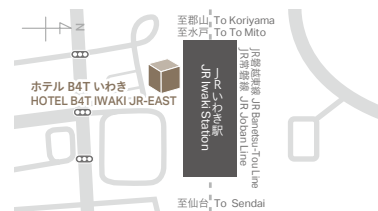

TEL.0197-61-2222

JR東日本ホテルメッツ 札幌

JR-EAST HOTEL METS SAPPORO

〒060-0807
北海道札幌市北区
北7条西2丁目5-3
5-3, Nishi 2, Kita 7, Kita-ku,
Sapporo-city, Hokkaido
060-0807

TEL.011-729-0011

JR東日本ホテルメッツ 八戸

JR-EAST HOTEL METS HACHINOHE

〒039-1101
青森県八戸市大字尻内町
字館田1-1
1-1 Tateda, Shiriuchi-machi,
Hachinohe-city, Aomori
039-1101

TEL.0178-70-7700

B4T HOTEL B4T JR-EAST

たとえば、駅の改札を抜けるスムーズさで、
お部屋へと直行できること。

小さな快適さをつくるためのアイデアを、
一つひとつカタチにしていったら、
これまでにないホテルの姿が見えてきました。

誰にも邪魔されず、誰にも気兼ねなく、
自分だけのリラックスタイムを満喫できる
「B4T」という旅先のマイルームへ、
あなたのSuicaでアクセスしてください。

2023年開業

ホテル B4T 田端

HOTEL B4T TABATA JR-EAST

NEW!

〒114-0013
東京都北区東田端 1-17-20
1-17-20, Higashitabata,
Kita-city, Tokyo
114-0013

2023年1月15日開業

ホテルB4Tいわき

HOTEL B4T IWAKI JR-EAST

NEW!

〒970-8410
福島県いわき市平字田町1
1, Tamachi, Taira, Iwaki-city,
Fukushima
970-8410

2023年開業

ホテルB4T赤羽

HOTEL B4T AKABANE JR-EAST