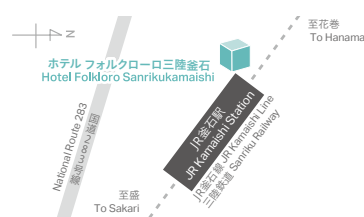

ホテル フォルクローロ三陸釜石

Hotel Folkloro Sanrikukamaishi

〒026-0031
岩手県釜石市鈴子町22-4
22-4 Suzuko-cho,
Kamaishi-city, Iwate
026-0031

TEL.0193-38-5536