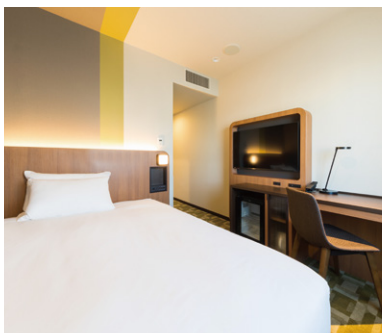

JR東日本ホテルメッツ 赤羽

JR-EAST HOTEL METS AKABANE

〒115-0045
東京都北区赤羽1-1-76
1-1-76 Akabane, Kita-city,
Tokyo
115-0045

TEL.03-5939-0011