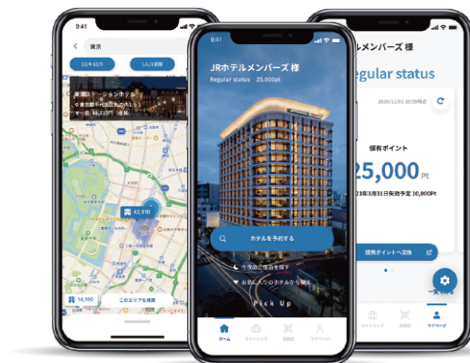

ホテルメトロポリタン 秋田		
宿泊	20%割引	
レストラン バー	「ダイニング万葉」	基本料金 5%割引
	「上海楼酒家」	

■ JR東日本ホテルメッツ

渋谷
目白
駒込
秋葉原
五反田
高円寺
武蔵境
国分寺
立川
東京ベイ新木場
赤羽
大森
川崎
横浜鶴見
横浜
横浜桜木町
溝ノ口
かまくら大船
浦和
船橋

津田沼
水戸
宇都宮
長岡
新潟
福島
北上
八戸
札幌

■ アーバンリゾートホテル

ホテルドリームゲート舞浜	
宿泊	★

ホテルドリームゲート舞浜 アネックス	
宿泊	★

■ ホテルファミリーオ

ホテルファミリーオ館山	宿泊 10%割引
ホテルファミリーオみなかみ	
ホテルファミリーオ佐渡相川	

■ ホテルフォルクローロ

ホテルフォルクローロ高島	宿泊 10%割引
ホテルフォルクローロ花巻東和	
ホテルフォルクローロ三陸釜石	
ホテルフォルクローロ角館	
ホテルフォルクローロ大湊	

■ 和のあ

和のあ 角館	宿泊 10%割引
--------	-------------

■ アソシエイトホテル

ホテルニューグランド		
宿泊	10%割引	
レストラン バー	パノミックレストラン「ル・ルマンディ」	基本料金 5%割引
	イタリアレストラン「イル・ジャルディーノ」	
	コーヒーハウス「ザ・カフェ」	
	ロビーラウンジ「ラ・テラス」	
	バー「シーガーディアンII」	

JRホテルメンバーズアプリの特徴

スマートフォンが会員証へ、もっと便利に!

アプリを利用することで会員登録やお持ちのスマートフォンがルームキーとなる「モバイルキー」など非接触化サービスを推進する機能(一部施設)もご利用いただけます。

会員証機能

スマートフォンを会員証としてご利用いただけます。
QRコードをかざすことで会員認証ができます。

モバイルキー

スマートフォンをルームキーとしてご利用いただけます。
※本機能は一部の施設が対象となります。対象の施設については公式ホームページをご確認ください。

その他、お気に入りのホテル登録、JRHMポイント保有数やステータスを確認できるマイページ、GPSルート案内、登録情報変更などお客様のホテルライフをさらに充実させる様々な機能をご利用いただけます。