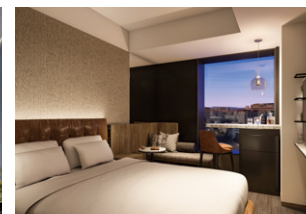

〒144-0041
東京都大田区羽田空港1-1-4
HANEDA INNOVATION CITY
ZONE A
HANEDA INNOVATION CITY
ZONE A
1-1-4 Haneda Airport, Ota-city, Tokyo
144-0041

路線: 京浜東北線
To 1 - 27 Terminal