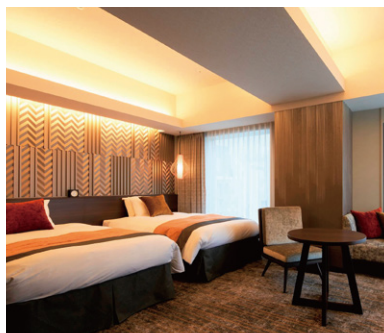

ホテルメトロポリタン 秋田

HOTEL METROPOLITAN AKITA

〒010-8530
秋田県秋田市中通7-2-1
7-2-1 Nakadori, Akita-city,
Akita
010-8530

TEL.018-831-2222