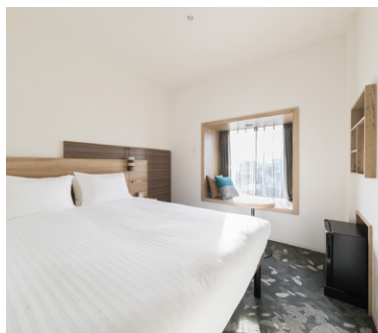

JR東日本ホテルメッツ 東京ベイ新木場

JR-EAST HOTEL METS TOKYO BAY SHINKIBA

〒136-0082
東京都江東区新木場1-6-1
1-6-1 Shinkiba, Koto-city,
Tokyo
136-0082

TEL.03-3522-0711