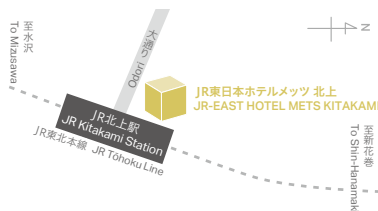

TEL.028-600-3300

JR東日本ホテルメッツ 新潟

JR-EAST HOTEL METS NIIGATA

〒950-0086
新潟県新潟市
中央区花園1-96-47
1-96-47 Hanazono, Chuo-ku,
Niigata-city, Niigata
950-0086

TEL.025-246-2100

JR東日本ホテルメッツ 長岡

JR-EAST HOTEL METS NAGAOKA

〒940-0048
新潟県長岡市台町2-4-9
2-4-9 Daimachi, Nagaoka-city,
Niigata
940-0048

TEL.0258-30-5800

JR東日本ホテルメッツ 福島

JR-EAST HOTEL METS FUKUSHIMA

〒960-8031
福島県福島市栄町1-1
1-1 Sakae-machi,
Fukushima-city, Fukushima
960-8031

TEL.024-523-1515

JR東日本ホテルメッツ 北上

JR-EAST HOTEL METS KITAKAMI

〒024-0061
岩手県北上市大通1-1-34
1-1-34 Oodori Kitakami-city,
Iwate
024-0061

TEL.0197-61-2222

JR東日本ホテルメッツ 札幌

JR-EAST HOTEL METS SAPPORO

〒060-0807
北海道札幌市北区
北7条西2丁目5-3
5-3, Nishi 2, Kita 7, Kita-ku,
Sapporo-city, Hokkaido
060-0807

TEL.011-729-0011

JR東日本ホテルメッツ 八戸

JR-EAST HOTEL METS HACHINOHE

〒039-1101
青森県八戸市大字尻内町
字館田1-1
1-1 Tateda, Shiriuchi-machi,
Hachinohe-city, Aomori
039-1101

TEL.0178-70-7700

B4T HOTEL B4T JR-EAST

たとえば、駅の改札を抜けるスムーズさで、
お部屋へと直行できること。

小さな快適さをつくるためのアイデアを、
一つひとつカタチにしていったら、
これまでにないホテルの姿が見えてきました。