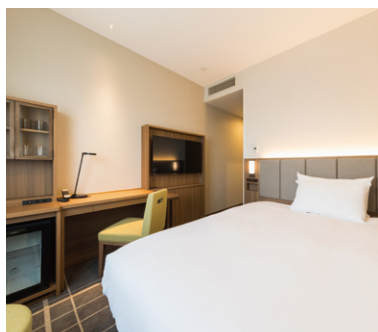

不足なものも余分なものもなく、必要にして十分なものが高い品質で揃っている。心と体はストレスから解放され、リセットされる。私たちがお届けするのはそんな空間と時間です。

ホテルとしての機能性を追求しながらも、ひとつ上の心地よさをつねにめざし続けるホテルメッツ。

フレンドリーで微笑みにあふれるサービスですべてのお客さまを心より歓迎いたします。

上質が息づく。

JR東日本ホテルメッツ 目白

JR-EAST HOTEL METS MEJIRO