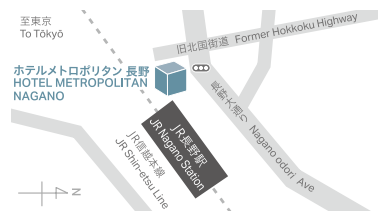

TEL.048-851-1111

ホテルメトロポリタン 長野

HOTEL METROPOLITAN NAGANO

〒380-0824
長野県長野市南石堂町1346
1346 Minami-ishido-cho,
Nagano-city, Nagano
380-0824

TEL.026-291-7000

ホテルメトロポリタン 仙台

HOTEL METROPOLITAN SENDAI

〒980-8477
宮城県仙台市青葉区中央1-1-1
1-1-1 Aoba-ku Chuo
Sendai-city, Miyagi
980-8477

TEL.022-268-2525

ホテルメトロポリタン 山形

HOTEL METROPOLITAN YAMAGATA

〒990-0039
山形県山形市香澄町1-1-1
1-1-1 Kasumi-cho,
Yamagata-city, Yamagata
990-0039

TEL.023-628-1111

ホテルメトロポリタン 仙台イースト

HOTEL METROPOLITAN SENDAI EAST

〒980-8487
宮城県仙台市青葉区中央1-1-1
1-1-1 Aoba-ku Chuo
Sendai-city, Miyagi
980-8487

TEL.022-302-3373

ホテルメトロポリタン 盛岡

HOTEL METROPOLITAN MORIOKA

〒020-0034
岩手県盛岡市盛岡駅前通1-44
1-44 Morioka Ekimae-dori,
Morioka-city, Iwate
020-0034

TEL.019-625-1211

ホテルメトロポリタン 盛岡ニューウイング

HOTEL METROPOLITAN MORIOKA NEW WING

〒020-0033
岩手県盛岡市盛岡駅前
北通2-27
2-27 Morioka Ekimae Kitadori,
Morioka-city, Iwate
020-0033

TEL.019-625-1211

2023年秋開業

ホテルメトロポリタン 羽田

HOTEL METROPOLITAN TOKYO HANEDA

NEW!

画像提供: 羽田みらい開発株式会社

“旅に寄り添う、おもてなし” 2023年秋開業