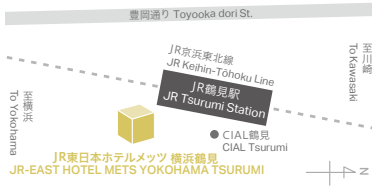

TEL.042-328-6111

JR東日本ホテルメッツ 東京ベイ新木場

JR-EAST HOTEL METS TOKYO BAY SHINKIBA

〒136-0082
東京都江東区新木場1-6-1
1-6-1 Shinkiba, Koto-city,
Tokyo
136-0082

TEL.03-3522-0711

JR東日本ホテルメッツ 赤羽

JR-EAST HOTEL METS AKABANE

〒115-0045
東京都北区赤羽1-1-76
1-1-76 Akabane, Kita-city,
Tokyo
115-0045

TEL.03-5939-0011

JR東日本ホテルメッツ 川崎

JR-EAST HOTEL METS KAWASAKI

〒212-0013
神奈川県川崎市幸区
堀川町72-2
72-2 Horikawa-cho Saiwai-ku,
Kawasaki-city, Kanagawa
212-0013

TEL.044-540-1100

2022年9月28日開業

JR東日本ホテルメッツ 大森

JR-EAST HOTEL METS OMORI

NEW!

〒143-0016
東京都大田区大森北1-6-16
1-6-16 Omori Kita, Ota-city, Tokyo
143-0016

TEL.03-5753-1100

JR東日本ホテルメッツ 横浜鶴見

JR-EAST HOTEL METS YOKOHAMA TSURUMI

〒230-0051
神奈川県横浜市鶴見区
鶴見中央1-31-2
1-31-2 Tsurumi chuo,
Tsurumi-ku, Yokohama-city,
Kanagawa
230-0051

TEL.045-500-5011

JR東日本ホテルメッツ 横浜

JR-EAST HOTEL METS YOKOHAMA

〒221-0835
神奈川県横浜市神奈川区
鶴屋町1-66-9
1-66-9 Tsuruya-cho
Kanagawa-city, Kanagawa
221-0835

TEL.045-317-0011

JR東日本ホテルメッツ 溝ノ口

JR-EAST HOTEL METS MIZONOKUCHI