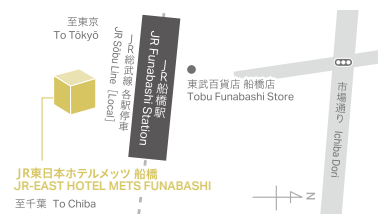

TEL.045-228-0011

JR東日本ホテルメッツ かまくら大船

JR-EAST HOTEL METS KAMAKURA OFUNA

〒247-0056
神奈川県鎌倉市大船1-2-1
1-2-1 Ofuna, Kamakura-city,
Kanagawa
247-0056

TEL.0467-40-1192

JR東日本ホテルメッツ 浦和

JR-EAST HOTEL METS URAWA

〒330-0063
埼玉県さいたま市浦和区
高砂1-16-7
1-16-7 Takasago, Urawa,
Saitama-city, Saitama
330-0063

TEL.048-826-0011

JR東日本ホテルメッツ 津田沼

JR-EAST HOTEL METS TSUDANUMA

〒275-0016
千葉県習志野市津田沼1-1-1
1-1-1 Tsudanuma,
Narashino-city, Chiba
275-0016

TEL.047-473-0007

JR東日本ホテルメッツ 船橋

JR-EAST HOTEL METS FUNABASHI

〒273-0005
千葉県船橋市本町7-1-1
7-1-1 Honcho, Funabashi-city,
Chiba
273-0005

TEL.047-425-0011

JR東日本ホテルメッツ 水戸

JR-EAST HOTEL METS MITO

〒310-0015
茨城県水戸市宮町1-1-1
1-1-1 Miyamachi, Mito-city,
Ibaraki
310-0015

TEL.029-222-3100

JR東日本ホテルメッツ 宇都宮

JR-EAST HOTEL METS UTSUNOMIYA

〒321-0965
栃木県宇都宮市川向町1-23
1-23 Kawamuko-cho,
Utsunomiya-city, Tochigi
321-0965