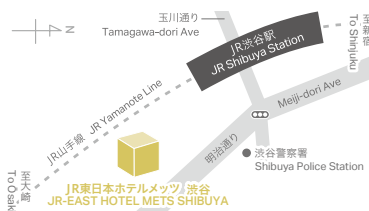

〒020-0033
岩手県盛岡市盛岡駅前
北通2-27
2-27 Morioka Ekimae Kitadori,
Morioka-city, Iwate
020-0033

TEL.019-625-1211

2023年秋開業

ホテルメトロポリタン 羽田

HOTEL METROPOLITAN TOKYO HANEDA

NEW!

画像提供: 羽田みらい開発株式会社

“旅に寄り添う、おもてなし” 2023年秋開業

羽田空港跡地の第1ゾーンに誕生したスマートシティ“HANEDA INNOVATION CITY”内に
2023年秋、ホテルメトロポリタン 羽田が開業します。旅の途中で翼を休め、
英気を養って次の行き先に笑顔で飛び立てる「とまり木」のような、旅に寄り添うホテルを目指し、
「やすらぎと華やきが出会う場所。」というメトロポリタンブランドのテーマに沿う、
ゆったりとした上質な空間を提供いたします。

ホテルメトロポリタン 秋田

HOTEL METROPOLITAN AKITA

〒010-8530
秋田県秋田市中通7-2-1
7-2-1 Nakadori, Akita-city,
Akita
010-8530

TEL.018-831-2222

〒144-0041
東京都大田区羽田空港1-1-4
HANEDA INNOVATION CITY
ZONE A
HANEDA INNOVATION CITY
ZONE A
1-1-4 Haneda Airport, Ota-city, Tokyo
144-0041

路線: 京浜東北線
To 1 - 27 Terminal

JR東日本ホテルメッツ 渋谷

JR-EAST HOTEL METS SHIBUYA

〒150-0002
東京都渋谷区渋谷3-29-17
3-29-17 Shibuya, Shibuya-city,
Tokyo
150-0002

TEL.03-3409-0011

JR-EAST HOTEL METS

利便性の高さを誇るJR東日本ホテルメッツは、飾らない上質をテーマに、訪れるお客さまの快適を第一に考えたホテルです。