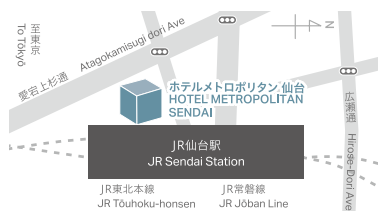

TEL.048-851-1111

ホテルメトロポリタン 長野

HOTEL METROPOLITAN NAGANO

〒380-0824
長野県長野市南石堂町1346
1346 Minami-ishido-cho,
Nagano-city, Nagano
380-0824

TEL.026-291-7000

ホテルメトロポリタン 仙台

HOTEL METROPOLITAN SENDAI

〒980-8477
宮城県仙台市青葉区中央1-1-1
1-1-1 Aoba-ku Chuo
Sendai-city, Miyagi
980-8477

TEL.022-268-2525

ホテルメトロポリタン 山形

HOTEL METROPOLITAN YAMAGATA

〒990-0039
山形県山形市香澄町1-1-1
1-1-1 Kasumi-cho,
Yamagata-city, Yamagata
990-0039

TEL.023-628-1111

ホテルメトロポリタン 仙台イースト

HOTEL METROPOLITAN SENDAI EAST

〒980-8487
宮城県仙台市青葉区中央1-1-1
1-1-1 Aoba-ku Chuo
Sendai-city, Miyagi
980-8487

TEL.022-302-3373

ホテルメトロポリタン 盛岡

HOTEL METROPOLITAN MORIOKA

〒020-0034
岩手県盛岡市盛岡駅前通1-44
1-44 Morioka Ekimae-dori,
Morioka-city, Iwate
020-0034

TEL.019-625-1211

ホテルメトロポリタン 盛岡ニューウイング

HOTEL METROPOLITAN MORIOKA NEW WING

〒020-0033
岩手県盛岡市盛岡駅前
北通2-27
2-27 Morioka Ekimae Kitadori,
Morioka-city, Iwate
020-0033

TEL.019-625-1211

2023年秋開業

ホテルメトロポリタン 羽田

HOTEL METROPOLITAN TOKYO HANEDA

NEW!

画像提供: 羽田みらい開発株式会社

“旅に寄り添う、おもてなし” 2023年秋開業