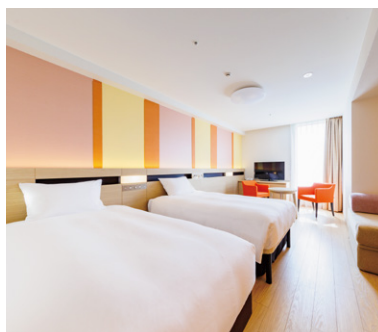

ホテルドリームゲート舞浜 アネックス

HOTEL DREAM GATE maihama annex

〒279-0031
千葉県浦安市舞浜26-5
26-5 Maihama, Urayasu-city,
Chiba
279-0031

TEL.047-351-0180

アーバン リゾートホテル

夢の玄関口、ホテルドリームゲート舞浜
舞浜リゾートの最寄り駅、「JR舞浜駅」。

ホテルドリームゲート舞浜は、

本館もアネックスも南口の改札を出て直結。

舞浜リゾートをたっぷり遊びたい人にも、

ゆったりと楽しみたい人にも、便利で快適なホテルです。