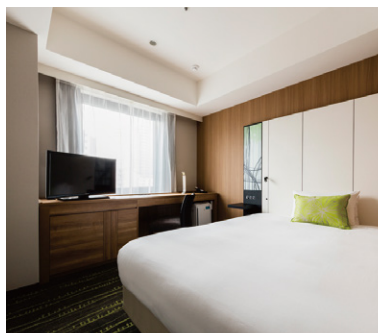

JR東日本ホテルメッツ 渋谷

JR-EAST HOTEL METS SHIBUYA

〒150-0002
東京都渋谷区渋谷3-29-17
3-29-17 Shibuya, Shibuya-city,
Tokyo
150-0002

TEL.03-3409-0011

JR-EAST HOTEL METS

利便性の高さを誇るJR東日本ホテルメッツは、飾らない上質をテーマに、訪れるお客さまの快適を第一に考えたホテルです。

不足なものも余分なものもなく、必要にして十分なものが高い品質で揃っている。心と体はストレスから解放され、リセットされる。私たちがお届けするのはそんな空間と時間です。

ホテルとしての機能性を追求しながらも、ひとつ上の心地よさをつねにめざし続けるホテルメッツ。

フレンドリーで微笑みにあふれるサービスですべてのお客さまを心より歓迎いたします。

上質が息づく。