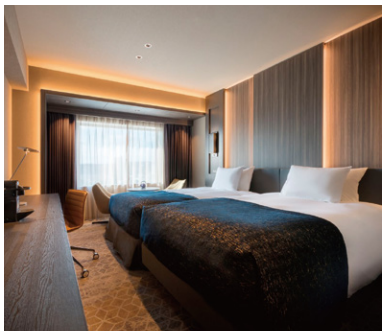

ホテルメトロポリタン 仙台

HOTEL METROPOLITAN SENDAI

〒980-8477
宮城県仙台市青葉区中央1-1-1
1-1-1 Aoba-ku Chuo
Sendai-city, Miyagi
980-8477

TEL.022-268-2525