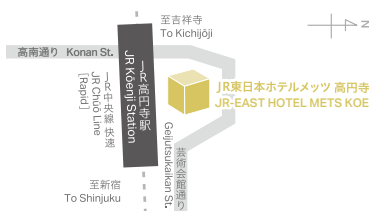

〒171-0031
東京都豊島区目白1-4-1
1-4-1 Mejiro, Toshima-city,
Tokyo
171-0031

TEL.03-5985-0011

JR東日本ホテルメッツ 駒込

JR-EAST HOTEL METS KOMAGOME

〒170-0003
東京都豊島区駒込 2-1-39
2-1-39 Komagome,
Toshima-city, Tokyo
170-0003

TEL.03-5319-0011

JR東日本ホテルメッツ 五反田

JR-EAST HOTEL METS GOTANDA

〒141-0022
東京都品川区東五反田1-26-3
1-26-3 Higashigotanda,
Shinagawa-city, Tokyo
141-0022

TEL.03-6408-0011

JR東日本ホテルメッツ 秋葉原

JR-EAST HOTEL METS AKIHABARA

〒101-0021
東京都千代田区外神田1-17-4
1-17-4 Soto-kanda,
Chiyoda-city, Tokyo
101-0021

TEL.03-5294-1011

JR東日本ホテルメッツ 高円寺

JR-EAST HOTEL METS KOENJI

〒166-0002
東京都杉並区高円寺北2-5-1
2-5-1 Koenji Kita,
Suginami-city, Tokyo
166-0002

TEL.03-5327-0011

JR東日本ホテルメッツ 武蔵境

JR-EAST HOTEL METS MUSASHISAKAI

〒180-0023
東京都武蔵野市境南町2-1-8
2-1-8 Kyonan-cho
Musashino-city, Tokyo
180-0023