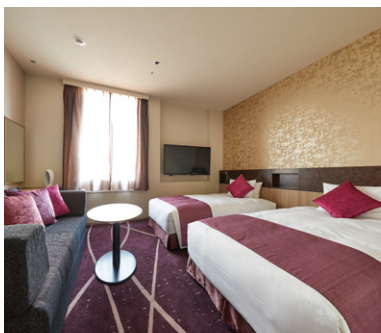

ホテルメトロポリタン さいたま新都心

HOTEL METROPOLITAN SAITAMA-SHINTOSHIN