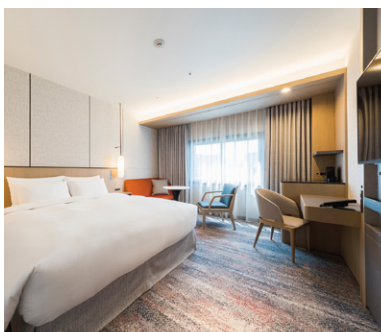

ホテルメトロポリタン エドモント

HOTEL METROPOLITAN EDMONT TOKYO

〒102-8130
東京都千代田区飯田橋
3-10-8
3-10-8 Iidabashi,
Chiyoda-city, Tokyo
102-8130

TEL.03-3237-1111