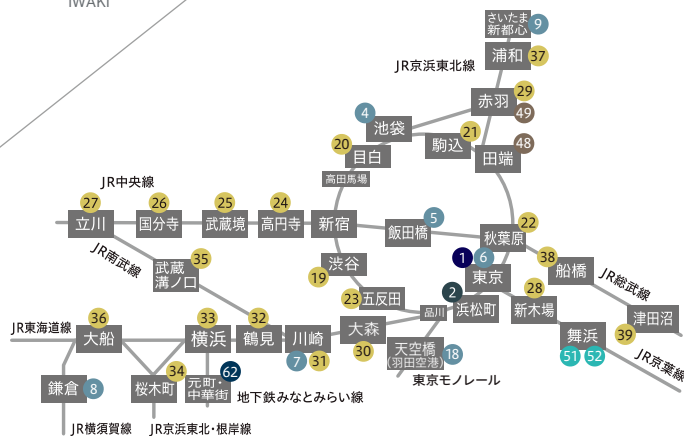

- ビューカードご利用特典のご案内 Information regarding Viewcard benefits 52-54
- JRホテルメンバーズのご案内 Information regarding JR Hotel Members 55-59

JR-EAST HOTELS NETWORK

メトロポリタンホテルズ METROPOLITAN HOTELS

- 10 高崎 TAKASAKI
- 11 長野 NAGANO
- 12 仙台 SENDAI
- 13 仙台イースト SENDAI EAST
- 14 山形 YAMAGATA
- 15 盛岡 MORIOKA
- 16 盛岡ニューウイング MORIOKA NEW WING
- 17 秋田 AKITA

JR東日本ホテルメッツ JR-EAST HOTEL METS

- 40 水戸 MITO
- 41 宇都宮 UTSUNOMIYA
- 42 長岡 NAGAOKA
- 43 新潟 NIIGATA
- 44 福島 FUKUSHIMA
- 45 北上 KITAKAMI
- 46 八戸 HACHINOHE
- 47 札幌 SAPPORO

ホテルファミリーオ HOTEL FAMILIO

- 53 館山 TATEYAMA
- 54 みなかみ MINAKAMI
- 55 佐渡相川 (冬期休業) SADO AIKAWA

ホテルfolkloro HOTEL FOLKLORO

- 56 高島 TAKAHATA
- 57 花巻東和 HANAMAKI TOWA
- 58 三陸釜石 SANRIKU KAMAISHI
- 59 角館 KAKUNODATE
- 60 大湊 OMINATO
- 61 和のみ 角館 WANOI KAKUNODATE

パートナー施設 Partner facilities

- 63 ホテルシェーンズハイム金山 Schönes Heim KANEYAMA

ホテルB4T HOTEL B4T JR-EAST

- 50 いわき IWAKI

東京ステーションホテル THE TOKYO STATION HOTEL

- 1 東京ステーションホテル THE TOKYO STATION HOTEL

メズム東京、オートグラフコレクション mesm Tokyo, Autograph Collection

- 2 メズム東京、オートグラフコレクション mesm Tokyo, Autograph Collection