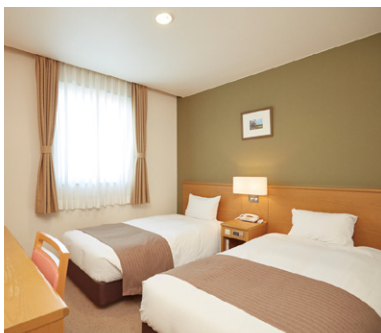

ホテル フォルクローロ高島

Hotel Folkloro Takahata

〒999-2173
山形県東置賜郡高島町
大字山崎200
200 Oaza-yamazaki,
Takahata-machi,
Higashiokitama-gun, Yamagata
999-2173

TEL.0238-57-5555