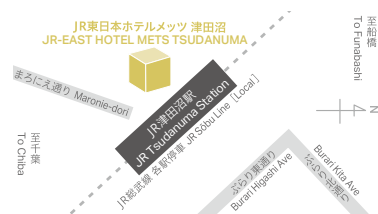

〒213-0001
神奈川県川崎市
高津区溝口1-1-5
1-1-5 Mizonokuchi, Takatsu-ku,
Kawasaki-city, Kanagawa
213-0001

TEL.044-862-0011

JR東日本ホテルメッツ 横浜桜木町

JR-EAST HOTEL METS YOKOHAMA SAKURAGICHO

〒231-0062
神奈川県横浜市中区
桜木町1-1-93
1-1-93 Sakuragi-cho Naka-ku,
Yokohama-city, Kanagawa
231-0062

TEL.045-228-0011

JR東日本ホテルメッツ かまくら大船

JR-EAST HOTEL METS KAMAKURA OFUNA

〒247-0056
神奈川県鎌倉市大船1-2-1
1-2-1 Ofuna, Kamakura-city,
Kanagawa
247-0056

TEL.0467-40-1192

JR東日本ホテルメッツ 浦和

JR-EAST HOTEL METS URAWA

〒330-0063
埼玉県さいたま市浦和区
高砂1-16-7
1-16-7 Takasago, Urawa,
Saitama-city, Saitama
330-0063

TEL.048-826-0011

JR東日本ホテルメッツ 津田沼

JR-EAST HOTEL METS TSUDANUMA

〒275-0016
千葉県習志野市津田沼1-1-1
1-1-1 Tsudanuma,
Narashino-city, Chiba
275-0016

TEL.047-473-0007

JR東日本ホテルメッツ 船橋

JR-EAST HOTEL METS FUNABASHI

〒273-0005
千葉県船橋市本町7-1-1
7-1-1 Honcho, Funabashi-city,
Chiba
273-0005