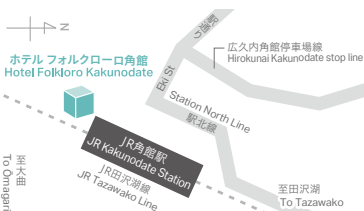

TEL.0259-75-1020

ホテル フォルクローロ花巻東和

Hotel Folkloro HanamakiTowa

〒028-0115
岩手県花巻市東和町安俣6区
134番地
6-134 Towa-cho, Ahyo,
Hanamaki-city, Iwate
028-0115

TEL.0198-42-1011

ホテル フォルクローロ高島

Hotel Folkloro Takahata

〒999-2173
山形県東置賜郡高島町
大字山崎200
200 Oaza-yamazaki,
Takahata-machi,
Higashiokitama-gun, Yamagata
999-2173

TEL.0238-57-5555

ホテル フォルクローロ三陸釜石

Hotel Folkloro Sanrikukamaishi

〒026-0031
岩手県釜石市鈴子町22-4
22-4 Suzuko-cho,
Kamaishi-city, Iwate
026-0031

TEL.0193-38-5536

ホテル フォルクローロ角館

Hotel Folkloro Kakunodate

〒014-0368
秋田県仙北市角館町中菅沢14
14 Nakasugazawa,
Kakunodate-machi
Semboku-city, Akita
014-0368

TEL.0187-53-2070

和のゐ 角館

Wanoi Kakunodate

「和のゐ 角館」は、武家屋敷で有名な小京都「角館」の街に点在する歴史ある蔵を改装したホテルです。蔵の使用背景に関連して「営みが保存された蔵」で当時の暮らしを体感でき、一歩中に足を踏み入ると、当時の生活風景にタイムスリップしたかのような感覚をお楽しみいただけます。

〒014-0368
秋田県仙北市角館町中菅沢14
14 Nakasugazawa,
Kakunodatemachi
Semboku-city, Akita
014-0368

※上記住所はチェックイン場所
「ホテル フォルクローロ角館」となります。
ご宿泊場所はお部屋により異なります。

TEL.0187-53-2774

ホテル フォルクローロ大湊

Hotel Folkloro Ominato

〒035-0084
青森県むつ市大湊新町7-20
7-20 Ominatoshincho,
Mutsu-city, Aomori
035-0084

TEL.0175-24-0051

アソシエイトホテル